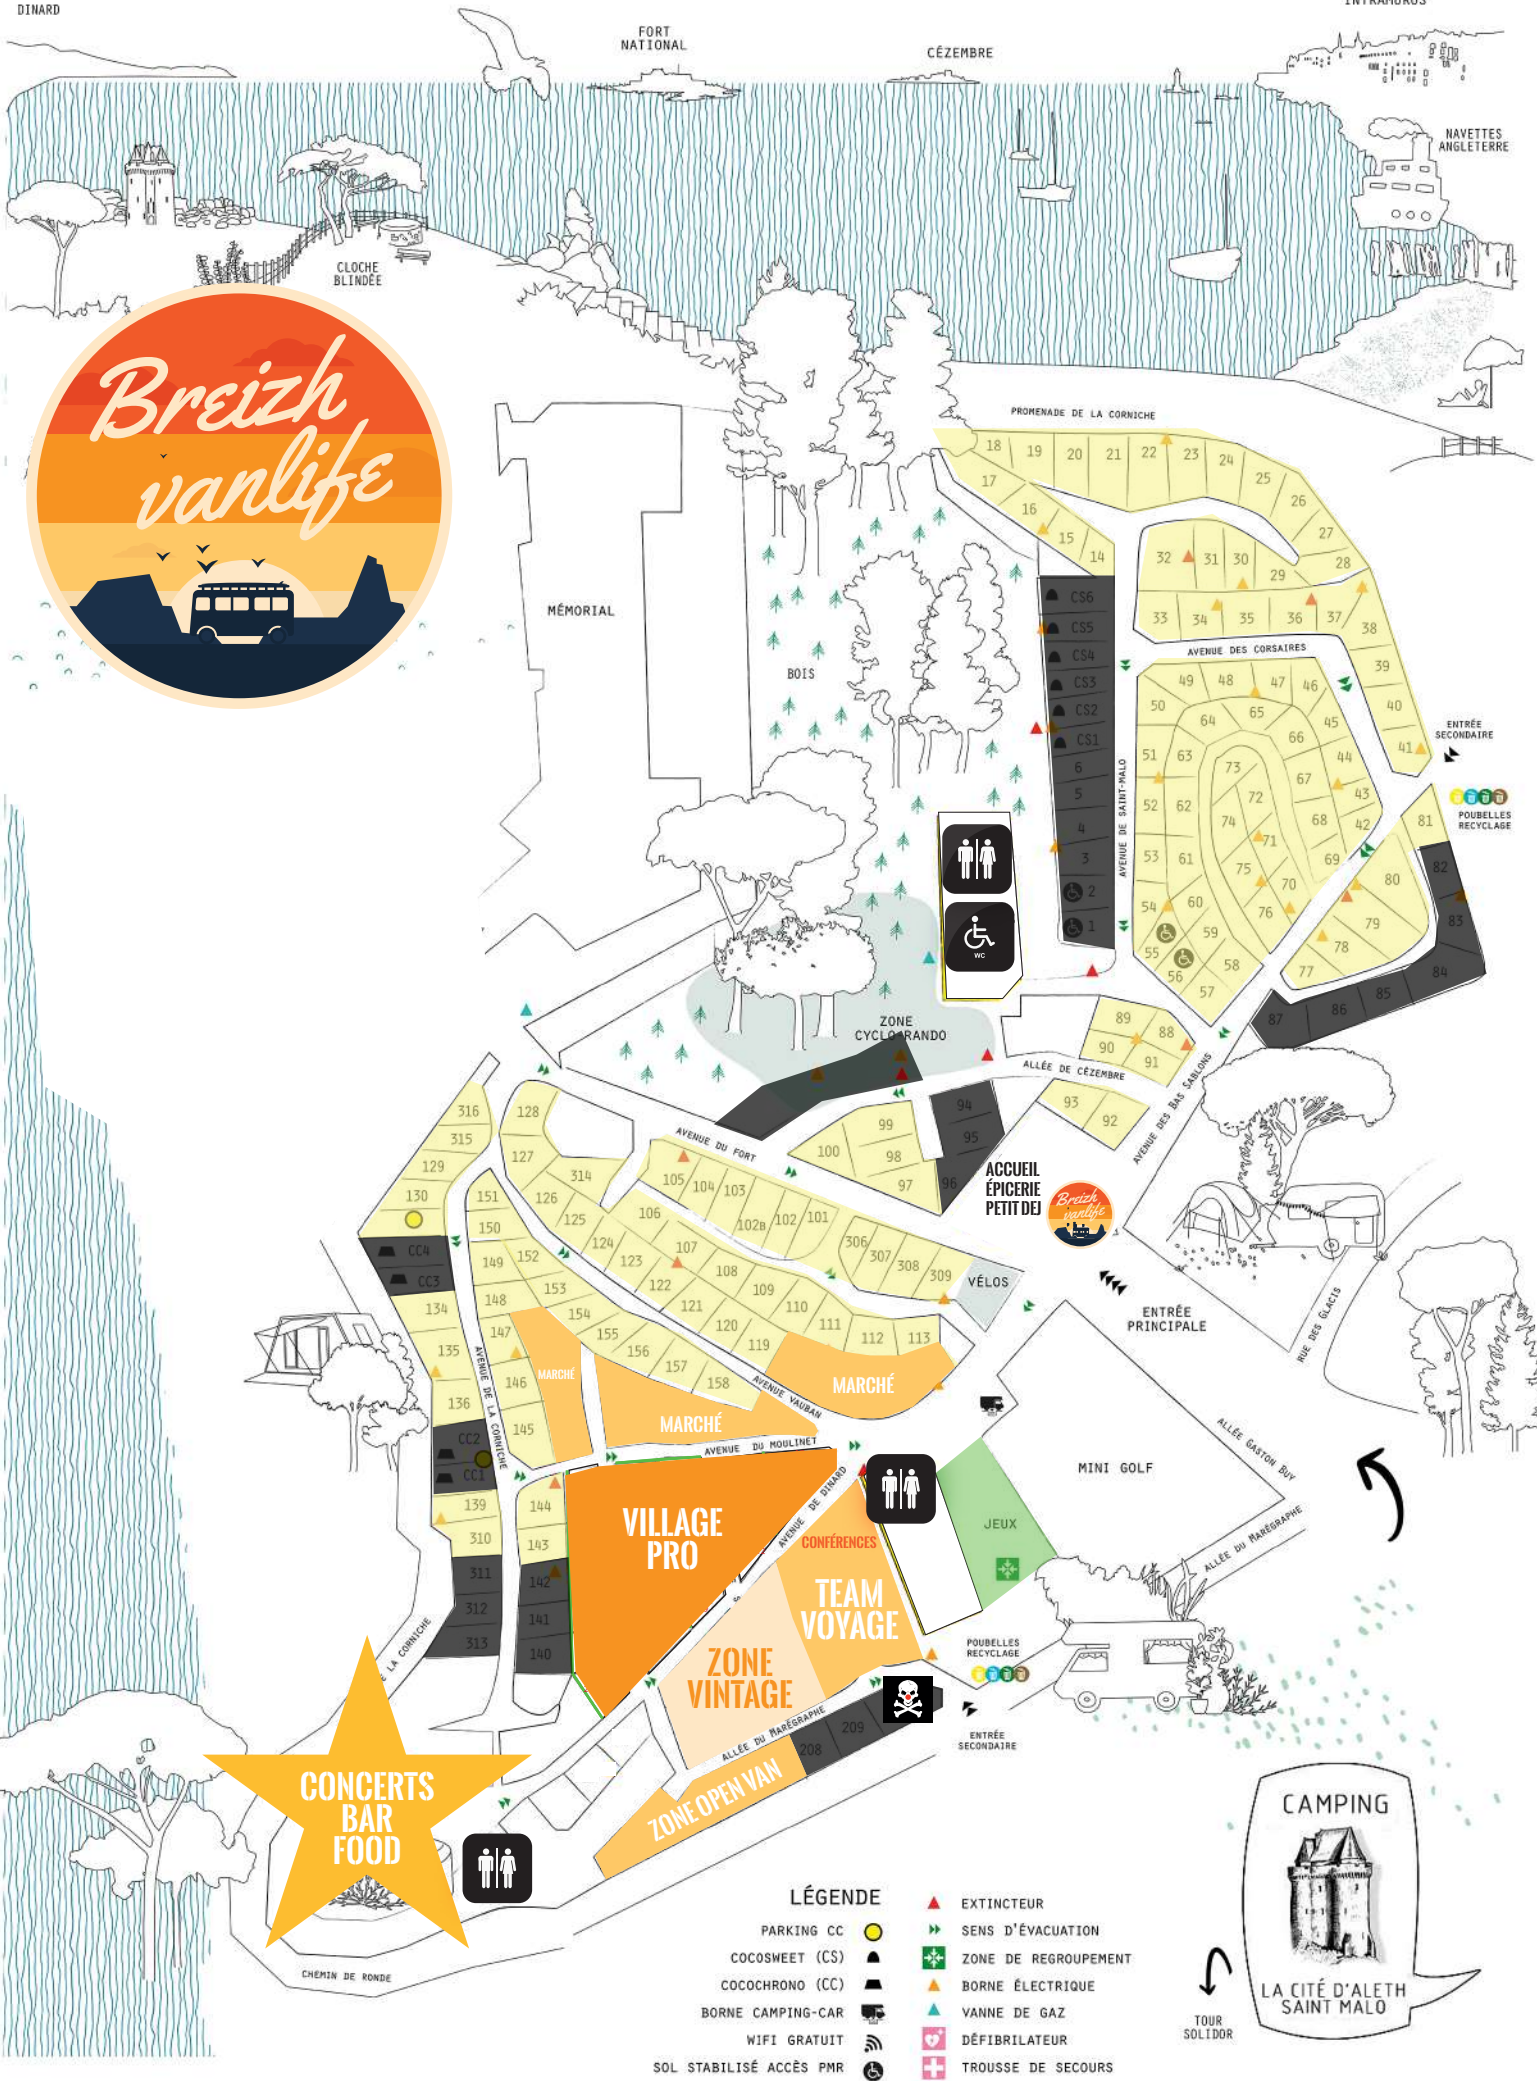

CAMPING DE LA CITÉ D'ALETH

DINARD

SAINT MALO
INTRAMUROS

- LÉGENDE**
- ▲ EXTINCTEUR
 - ➔ SENS D'ÉVACUATION
 - ⊕ ZONE DE REGROUPEMENT
 - ⚡ BORNE ÉLECTRIQUE
 - ⛽ VANNE DE GAZ
 - 🚑 DÉFIBRILATEUR
 - 🏠 TROUSSE DE SECOURS
 - 🚗 PARKING CC
 - 🍷 COCOSMEET (CS)
 - 🕒 COCOCRONO (CC)
 - 🚐 BORNE CAMPING-CAR
 - 📶 WIFI GRATUIT
 - 🌳 SOL STABILISÉ ACCÈS PMR